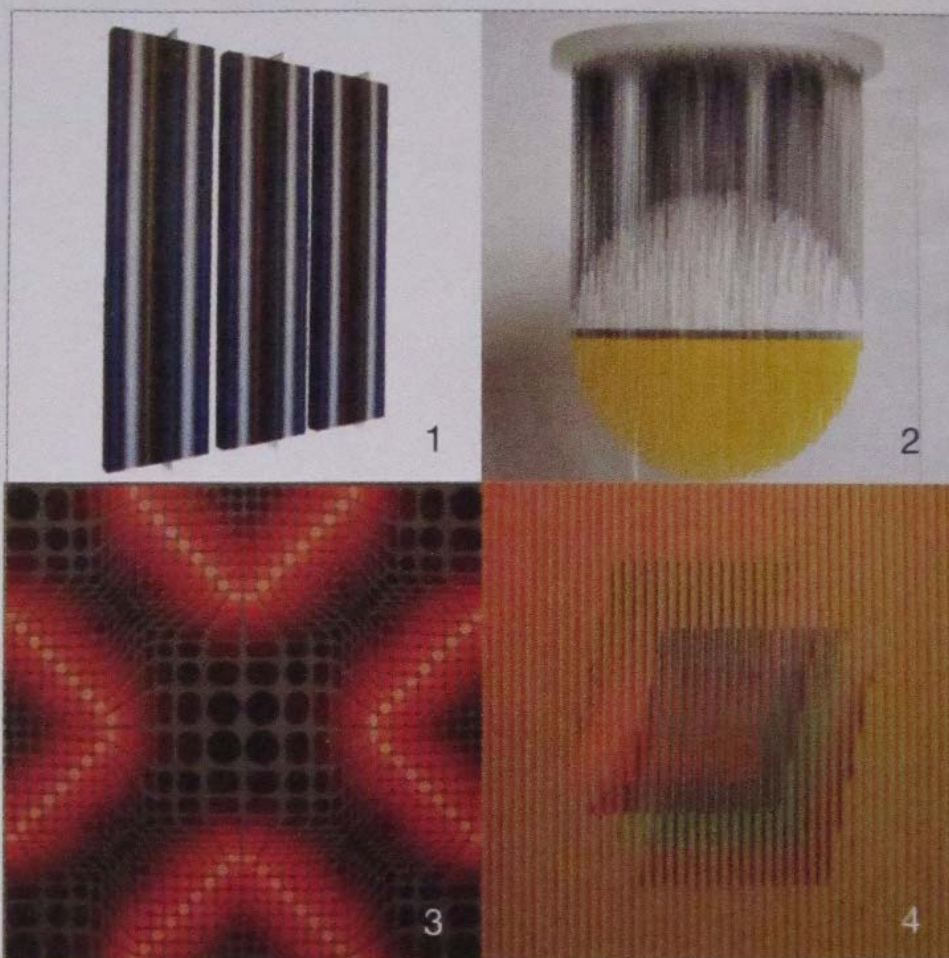

# mark hachem

- 1 /// PEREZ FLORES / *Prochromatique 1014* / 2006 /  
technique mixte / 99 x 25 (x3) cm
- 2 /// SOTO /  
*Esfera Theospacio* / 1989 /  
technique mixte sculpture / 53 x 34 x 40 cm
- 3 /// VASARELY /  
*Boulouss* / 1983 /  
technique mixte sur toile / 107 x 106 cm
- 4 /// CRUZ DIEZ /  
*Physichromie 1342* / 2001 /  
technique mixte, PVC, alu / 60 x 60 cm